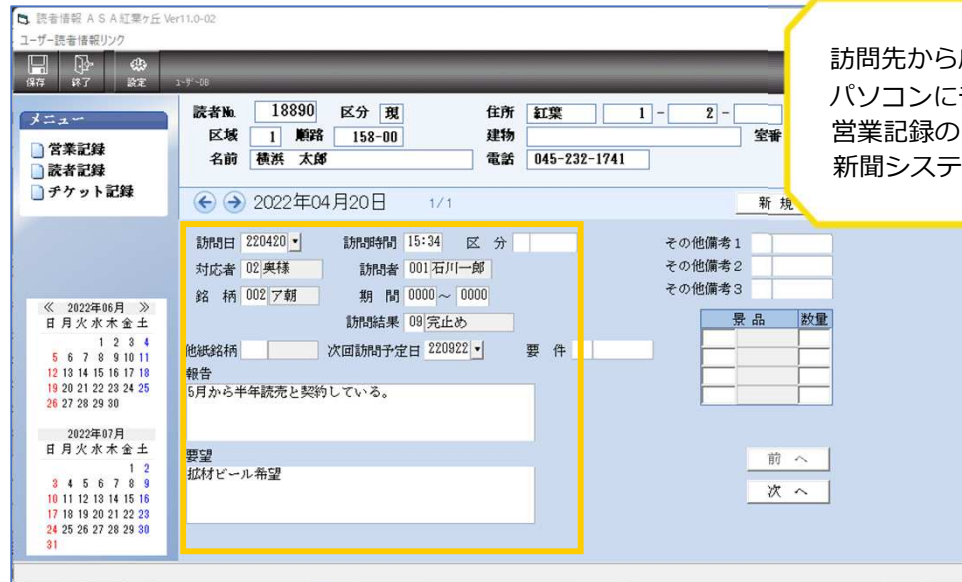

## 読者情報

読者情報では、営業記録・読者記録・チケット記録を管理することができます。  
読者の記録を残すことで、次の営業等につながりやすくなります。  
読者情報は、読者入力の  ボタンから開くことができます。

## 営業記録

訪問時の営業内容を管理することができます。  
モバイル端末で入力した営業記録の内容も、パソコン上に反映することができます。

訪問先から店へ戻って  
パソコンにデータ送信すれば  
営業記録の内容が、  
新聞システム上で見ることができます。

【営業記録抽出画面】

様々な条件で読者を抽出することができるので、  
次回訪問予定日等を入力しておく、訪問予定読者を調べる際にもすぐに出てきます。