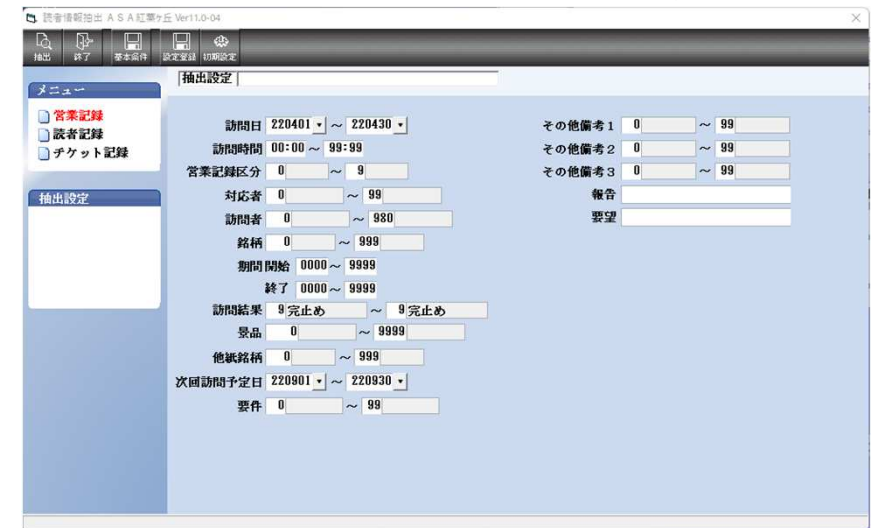

## 読者情報

読者情報では、営業記録・読者記録・チケット記録を管理することができます。  
読者の記録を残すことで、次の営業等につながりやすくなります。  
読者情報は、読者入力の  ボタンから開くことができます。

## 営業記録

訪問時の営業内容を管理することができます。  
モバイル端末で入力した営業記録の内容も、パソコン上に反映することができます。

訪問先から店へ戻って  
パソコンにデータ送信すれば  
営業記録の内容が、  
新聞システム上で見ることができます。

【営業記録抽出画面】

様々な条件で読者を抽出することができるので、  
次回訪問予定日等を入力しておく、訪問予定読者を調べる際にもすぐに出てきます。