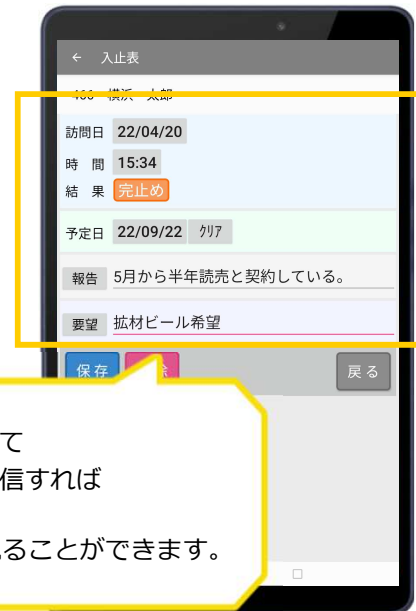

## 読者情報

読者情報では、営業記録・読者記録・チケット記録を管理することができます。  
読者の記録を残すことで、次の営業等につながりやすくなります。  
読者情報は、読者入力の  ボタンから開くことができます。

## 営業記録

訪問時の営業内容を管理することができます。  
モバイル端末で入力した営業記録の内容も、パソコン上に反映することができます。

訪問先から店へ戻って  
パソコンにデータ送信すれば  
営業記録の内容が、  
新聞システム上で見ることができます。

【営業記録抽出画面】

様々な条件で読者を抽出することができるので、  
次回訪問予定日等を入力しておく、訪問予定読者を調べる際にもすぐに出てきます。

## 読者記録

読者の家族構成、趣味等の登録をすることができます。  
営業記録のように、抽出をかけて、一覧表の出力も可能です。

読者情報 A S A 紅葉ヶ丘 Ver11.0-02  
ユーザー読者情報リンク

保存 終了 設定 1-99-08

メニュー  
 営業記録  
 読者記録  
 チケット記録

読者No. 18890 区分 現 住所 紅葉 1 - 2 -  
 区域 1 順路 158-00 建物 室番  
 名前 横浜 太郎 電話 045-232-1741  
 E-Mail yokohama@ndlkk.co.jp PC  
 在宅時間 02 土日 新聞入れ場所 01 ドアP 契約決定者 01 本人  
 住宅タイプ 03 戸建て  古紙回収 古紙袋枚数 2  
 家族  